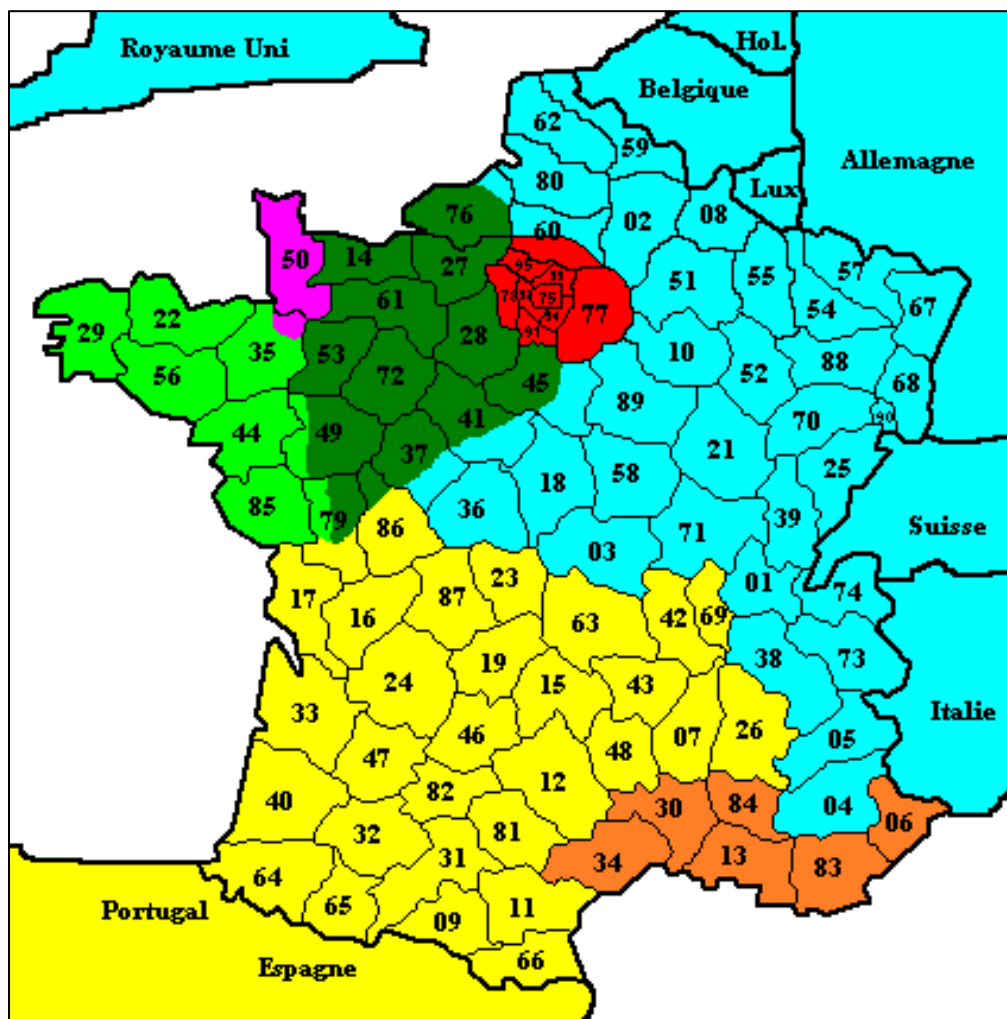

MODIFICATION DES ZONES D'EXPLOITATION AU 1er NOVEMBRE 2014

Mesdames, Messieurs,

Suite à certaines modifications organisationnelles au sein de notre service exploitation, veuillez noter qu'au 1er novembre 2014 vos interlocuteurs sont :

- Jérôme GAHERY, sur la zone locale (Manche + 35 régions d'Antrain, Fougères, Louvigné)
- Sylvie MONDHER sur la zone courte Ouest
- Estelle GIROULT sur la zone courte Est
- Nelly BODIN sur la zone Nord et sur la zone Sud
- Guillaume GRASMENIL sur la zone Paris
- Benjamin MAGNIER sur la zone PACA

Vous trouverez ci-dessous notre carte d'exploitation ainsi que les coordonnées complètes de vos interlocuteurs réciproques. Important, les numéros d'appels en fonction des zones restent inchangés.

	Responsables	Téléphone	Fax	Mail
	Local	Jérôme	02 33 89 12 50 / 02 33 89 12 58	jerome.gahery@jourdans.com
	Courte Ouest	Sylvie	02 33 89 12 52 / 02 33 89 12 58	s.mondher@jourdans.com
	Courte Est	Estelle	02 33 89 12 76 / 02 33 89 12 58	e.giroult@jourdans.com
	Nord	Nelly	02 33 89 12 60 / 02 33 89 07 21	n.bodin@jourdans.com
	Sud	Nelly	02 33 89 12 63 / 02 33 89 07 21	n.bodin@jourdans.com
	Paris	Guillaume - Eric	01 48 67 10 72 / 01 48 67 75 30	g.grasmenil@jourdans.com
	PACA	Benjamin	04 86 64 10 42 / 04 86 64 10 41	b.magnier@jourdans.com